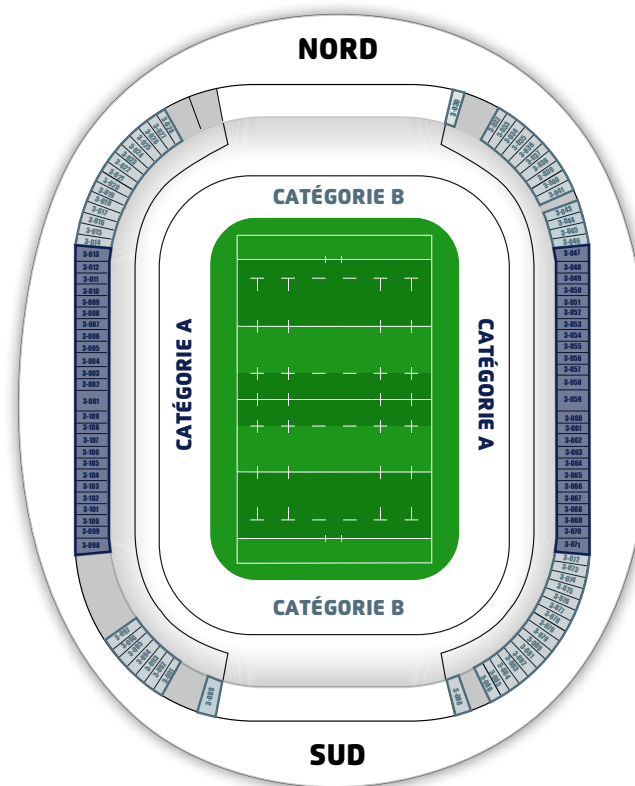

Prix de Vente (HT)

LOGE	12 PLACES	15 PLACES	18 PLACES	24 PLACES
CAT A	6 600 € HT	-	9 900 € HT	13 200 € HT
CAT B	6 000 € HT	7 500 € HT	-	-

PRESTATION GOLD

UNE PRESTATION DE PRESTIGE

Dans une ambiance recherchée, autour d'une cuisine gastronomique et profitant de la meilleure visibilité sur le terrain vous recevrez de la plus belle façon vos collaborateurs ou relations d'affaires. Champagne, vins fins, spiritueux, cadeau pour chacun, l'Expérience Gold ne laisse rien au hasard pour que chacun profite dans des conditions privilégiées du meilleur du rugby européen.