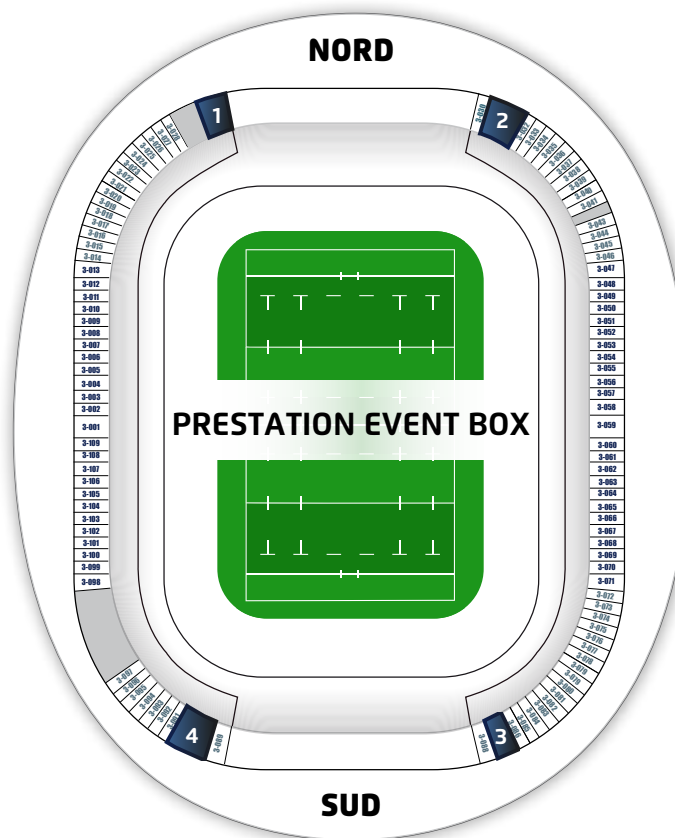

PRESTATION EVENT BOX

UNE PRESTATION DE PRESTIGE

Profitez de la mise à disposition d'une loge événementielle pouvant accueillir jusqu'à 57 personnes afin d'organiser dans une ambiance conviviale et décontractée une soirée pour vos collaborateurs, clients ou fournisseurs. Vous pourrez alors profiter d'une soirée exceptionnelle vous proposant le meilleur du rugby européen associé à des prestations de service haut de gamme (accueil, traiteur, boissons, animations...).

VOTRE PRESTATION:

- › Accueil VIP par nos hôtesse
- › Loge partagée avec un accès direct à vos places réservées ouverte 1h30 avant match et jusqu'à 1h en après match
- › Cocktail dinatoire gastronomique avant match, mi-temps
- › Atelier sucré servi à la mi-temps et en après match
- › Champagne, service de vins fins, de spiritueux, bières et softs

Avantages exclusifs compris dans la prestation :

- › Une place de parking pour 2 personnes
- › Accès wifi haut débit
- › Cadeau souvenir pour chaque invité

Prix de Vente (HT)

PRESTATION EVENT BOX :

375€ HT / personne (min. 25 personnes)